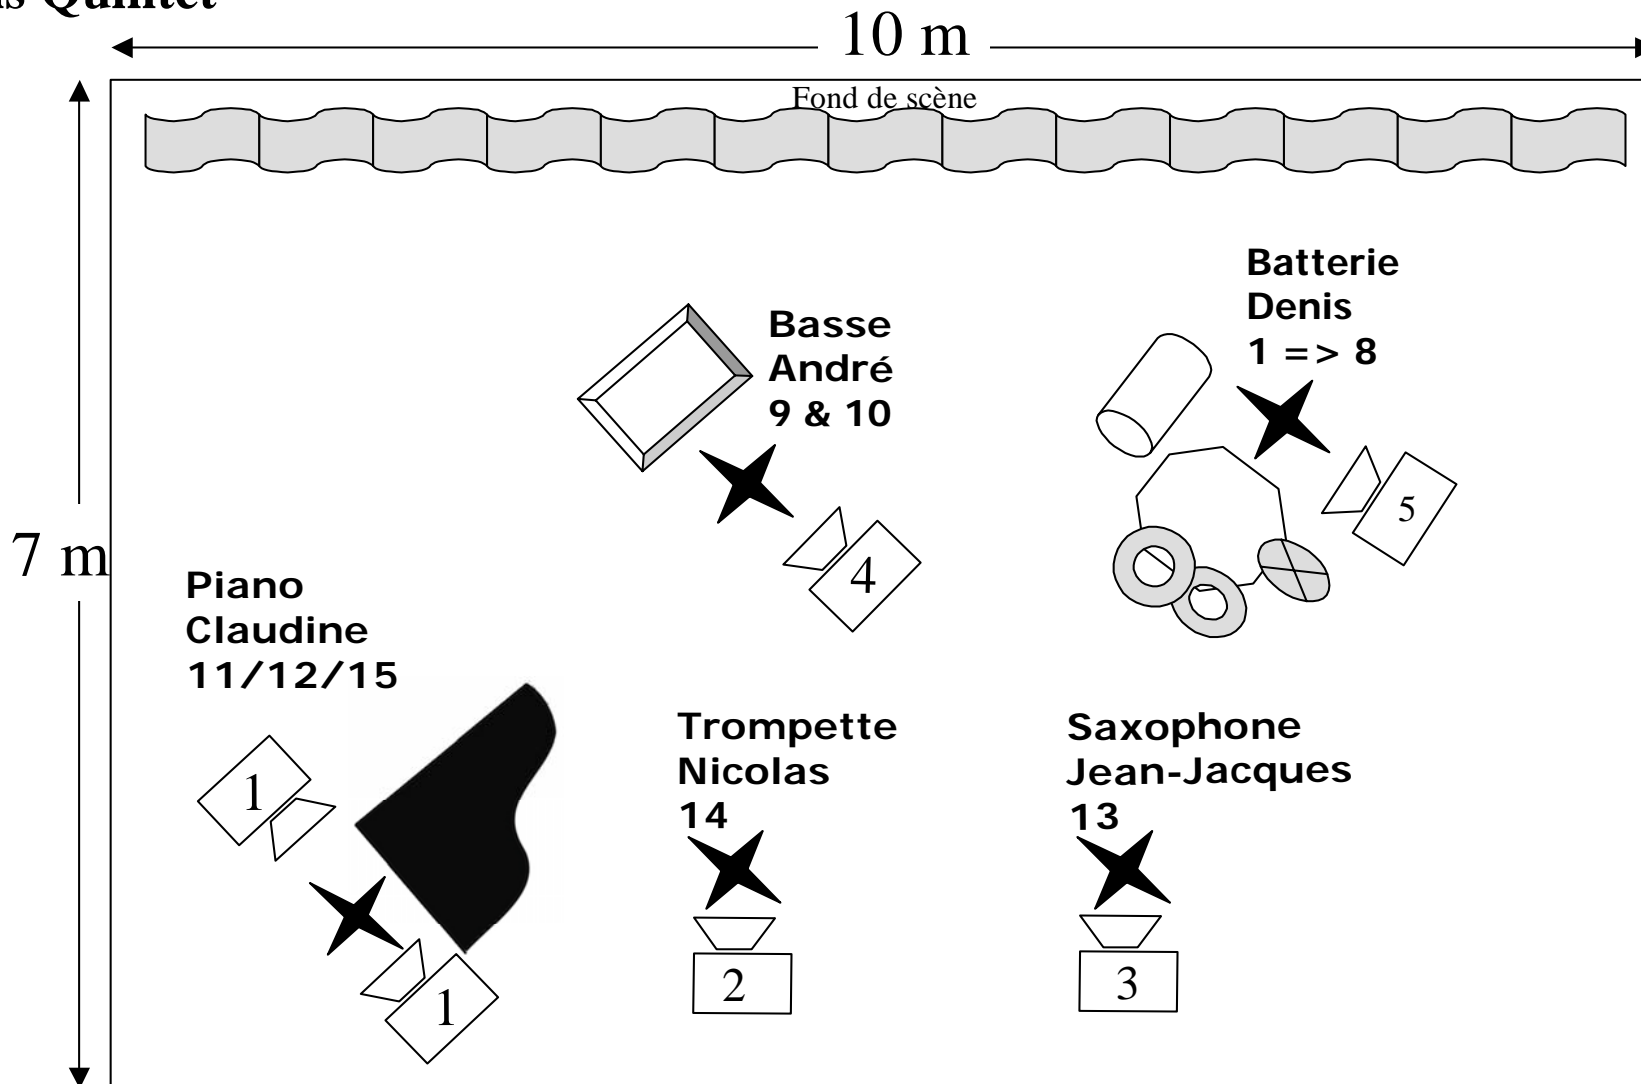

Claudine François & Métis Quintet

PLAN DE SCÈNE

Mise à jour du 31/03/05

Contact : PURE SON'G / Franck VORGERS
43 rue de la Rochefoucauld 75009 PARIS

Tél : +33 (0) 1.53.21.06.97 ou +33 (0) 6 62 43 06 97 - E-Mail : contact@puresong.fr